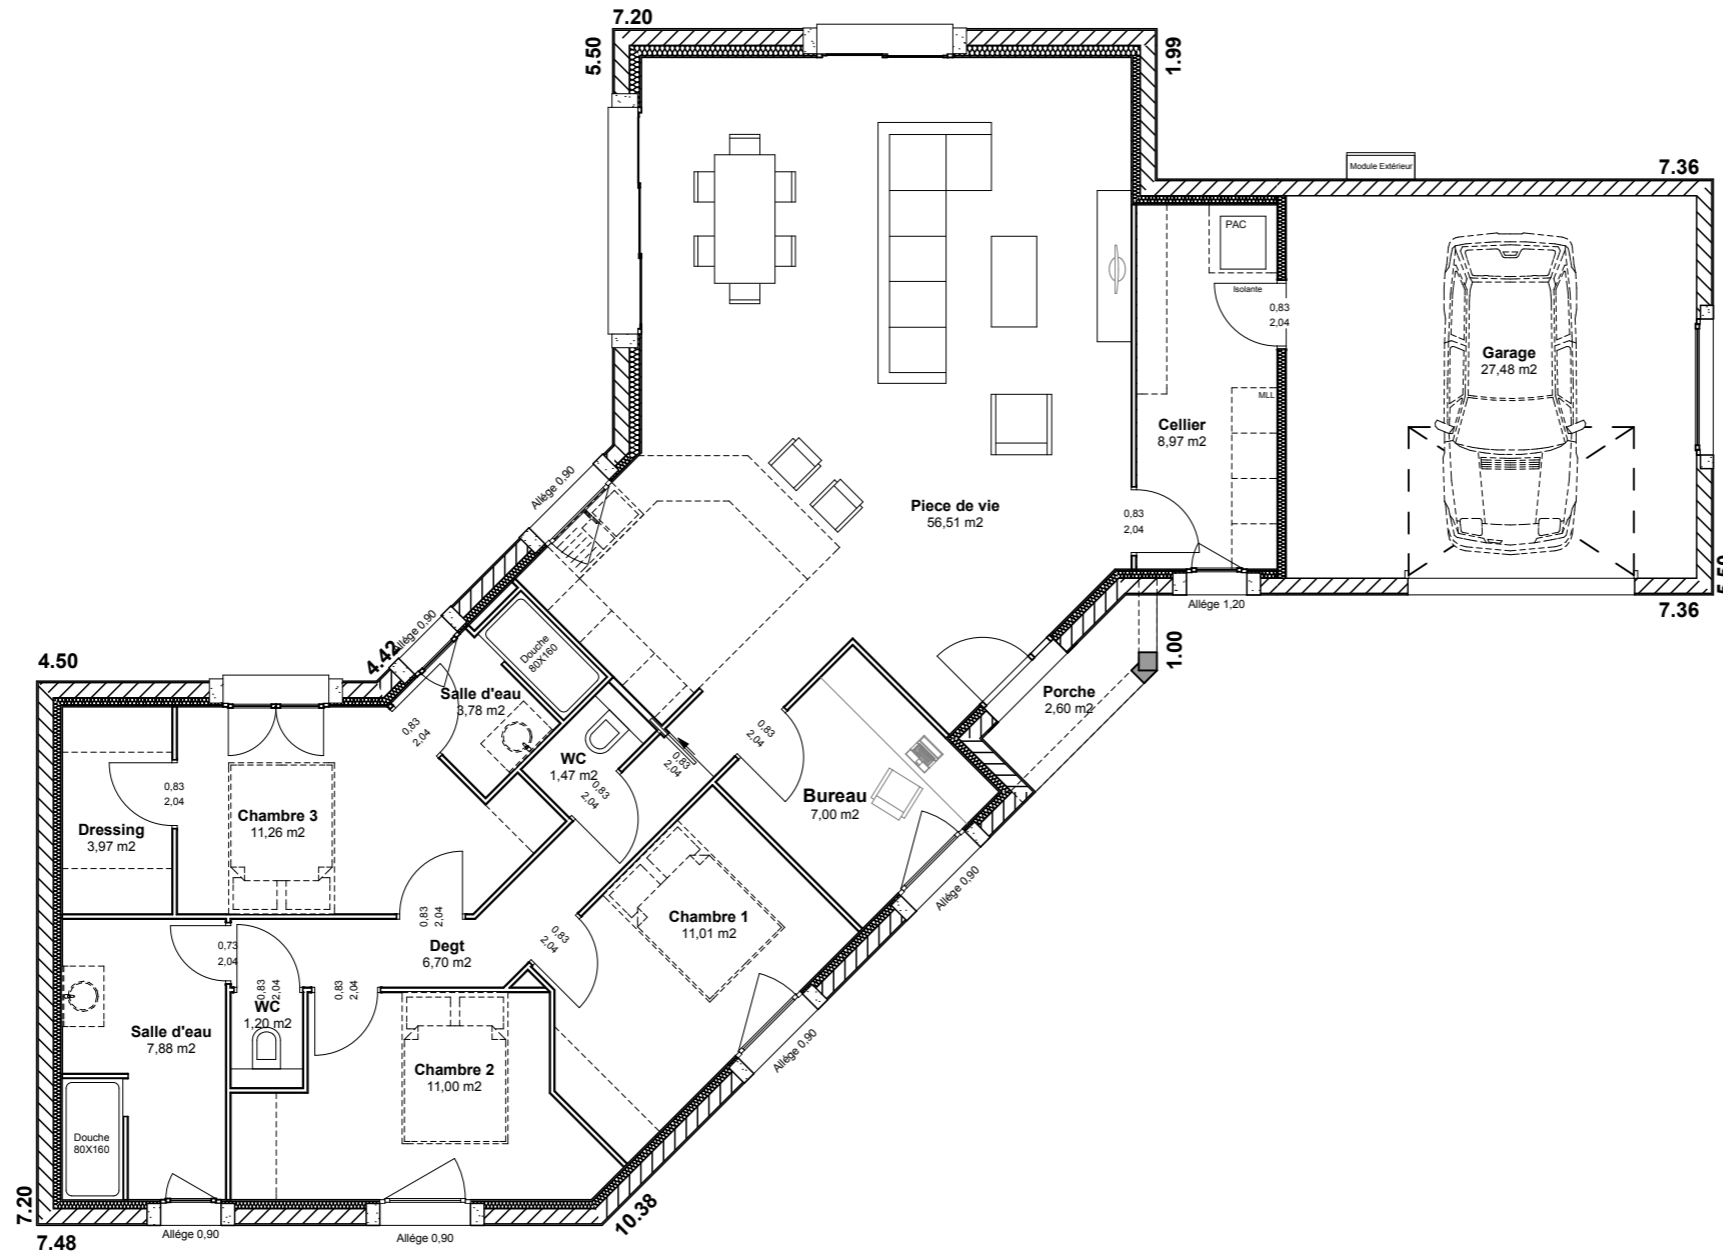

#### TABLEAU DE SURFACES

Rez de chaussée	
Séjour	56,51 m <sup>2</sup>
Cellier	8,97 m <sup>2</sup>
Chambre 1	11,01 m <sup>2</sup>
Chambre 2	11,00 m <sup>2</sup>
Chambre 3	12,00 m <sup>2</sup>
Bureau	7,00 m <sup>2</sup>
Dressing	3,97 m <sup>2</sup>
Dégagement	6,70 m <sup>2</sup>
Salle d'eau	3,78 m <sup>2</sup>
Salle d'eau	7,88 m <sup>2</sup>
WC	1,47 m <sup>2</sup>
WC	1,20 m <sup>2</sup>
<b>Total habitable</b>	<b>131,49 m<sup>2</sup></b>
Porche	2,60 m <sup>2</sup>
Garage	27,48 m <sup>2</sup>
<b>Total annexe</b>	<b>30,08 m<sup>2</sup></b>